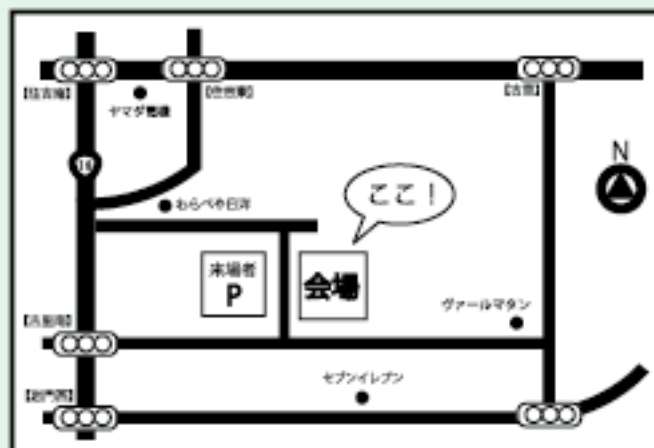

自然食品販売・写真展 バザー・保育園紹介

● テイクアウト ●

お弁当、おにぎり、パン
おまんじゅう、アイスク
ンディ、ドリンク各種 他

※園内に飲食スペースはありま
せんので、基本お持ち帰り
をお願い致します。

※今年にあゆみカレーの販売は
ありません。
来年以降にどうぞご期待！

上田乗馬クラブから
お馬さんがやってくる！

- ・乗馬体験 ※雨天中止
- (スタッフの方が馬を
  引いてくれます)
- ・餌やり体験

仙台発達の2人組あそびうたユニット。
大人気の「秘伝ラーメンたいそう」を

はじめ、人気の手あそびやふれあい
あそびなど子どもも大人もみんな
盛り上がる楽しいステージ！！

会場：あゆみ保育園（上田市古里 824-8）

日時：2023年9月3日（日）9:00～12:00

電話：0268-23-0503

★★★★ お問い合わせ ★★★★★

- ●ごみは各自でお持ち帰りをお願い致します。
- ●下足袋、エコバッグをお持ち下さい。
- ●おつりに限りがありますので、小銭をご用意下さい。
- ●発熱など体調が優れない方はご来園をお控えくださいますよう
  お願い致します。
- ●駐車場などでの事故は一切の責任を負えませんので、ご注意下さい。
- ●園内、駐車場、全面禁煙です。